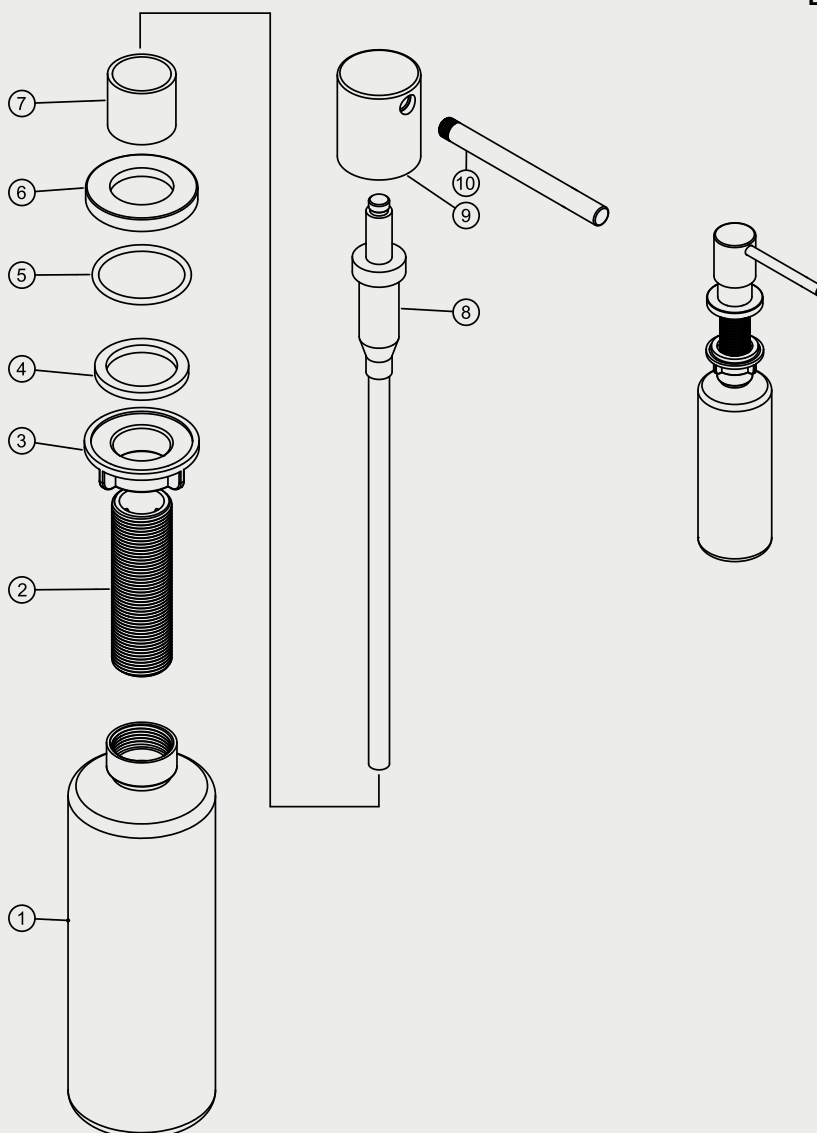

- 1 Bottle
- 2 Thread
- 3 Nut
- 4 Washer
- 5 O ring
- 6 Base
- 7 Housing
- 8 Pump body
- 9 Soap dispenser head
- 10 Soap dispenser spout

Steel Clean Dispenser

Sæbedispenser i rustfrit stål. Moderne design som passer til køkkenarmatur. Påfyldning fra toppen. Fås i fire farver.

Art nr   **RSK**

35000   8507800

Tekniske data:

Hulboring: 26 mm